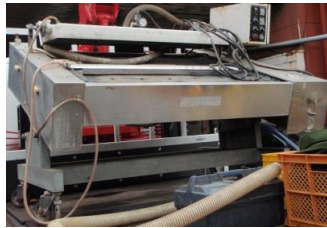

4065 ネットコンベアー

sold out

sold out

sold out