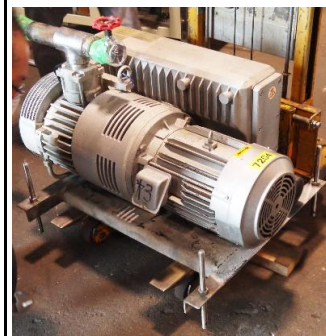

7201 ターンテーブル

7202 大根／人参皮むき機

7203 縦型袋詰真空包装機

7204 真空ポンプ(5.5kW)  
(貸出中)

7205 真空ポンプ(5.5kW)

7206 真空ポンプ(5.5kW)

7207 真空ポンプ(5.5kW)

7208 金属検出機